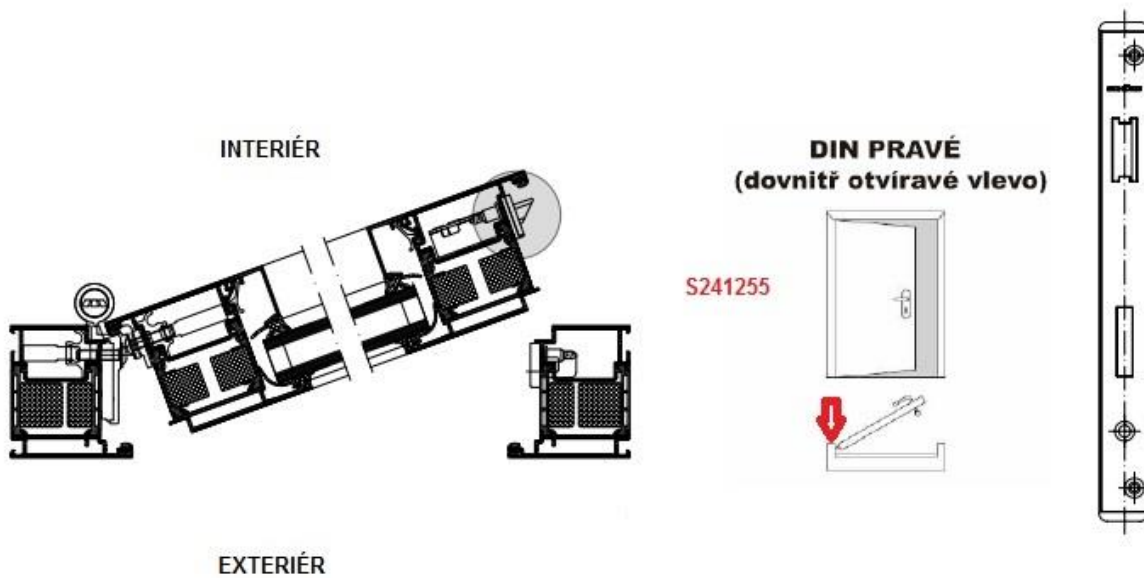

Dveře otevíravé DOVNITŘ a panty při pohledu na panty umístěné VLEVO = S241256

Dveře otevíravé DOVNITŘ a panty při pohledu na panty umístěné VPRAVO = S241255

Dveře otevíravé VEN a panty při pohledu na panty umístěné VPRAVO = S241256

Dveře otevíravé VEN a panty při pohledu na panty umístěné VLEVO = S241255