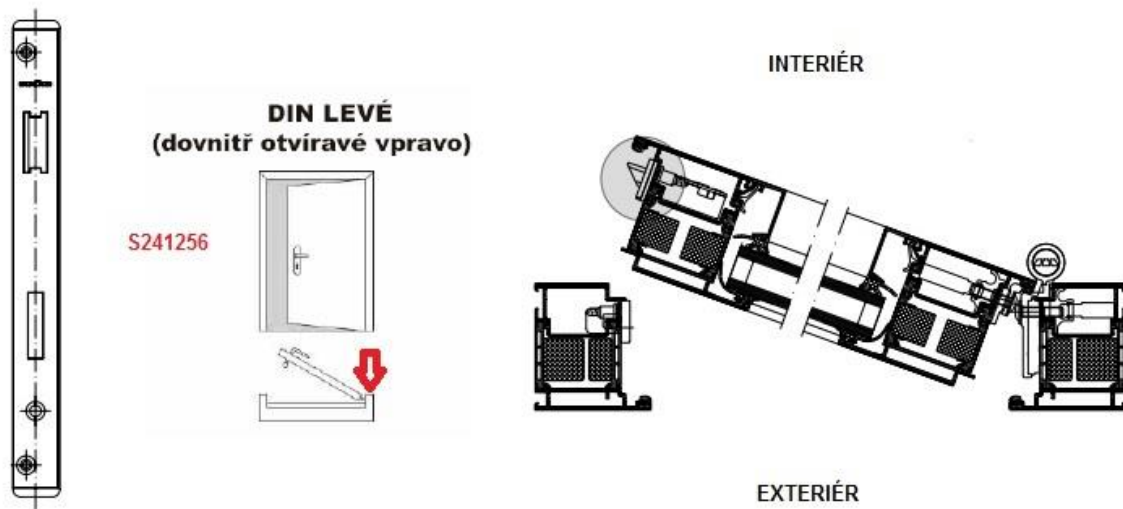

Dveře otevíravé DOVNITŘ a panty při pohledu na panty umístěné VLEVO = S241256

Dveře otevíravé DOVNITŘ a panty při pohledu na panty umístěné VPRAVO = S241255

Dveře otevíravé VEN a panty při pohledu na panty umístěné VPRAVO = S241256

Dveře otevíravé VEN a panty při pohledu na panty umístěné VLEVO = S241255