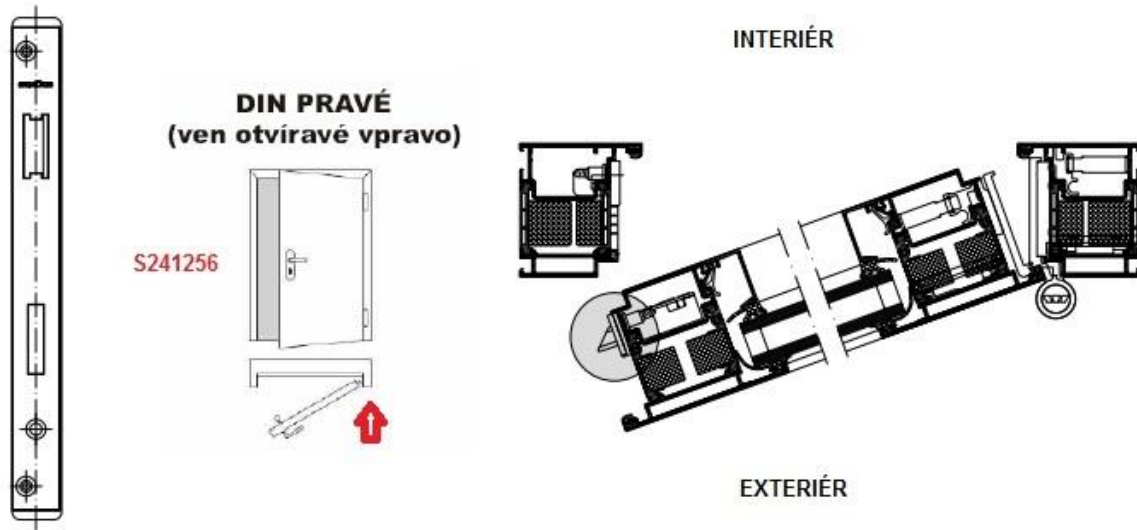

Dveře otevíravé DOVNITŘ a panty při pohledu na panty umístěné VLEVO = S241256

Dveře otevíravé DOVNITŘ a panty při pohledu na panty umístěné VPRAVO = S241255

Dveře otevíravé VEN a panty při pohledu na panty umístěné VPRAVO = S241256

Dveře otevíravé VEN a panty při pohledu na panty umístěné VLEVO = S241255