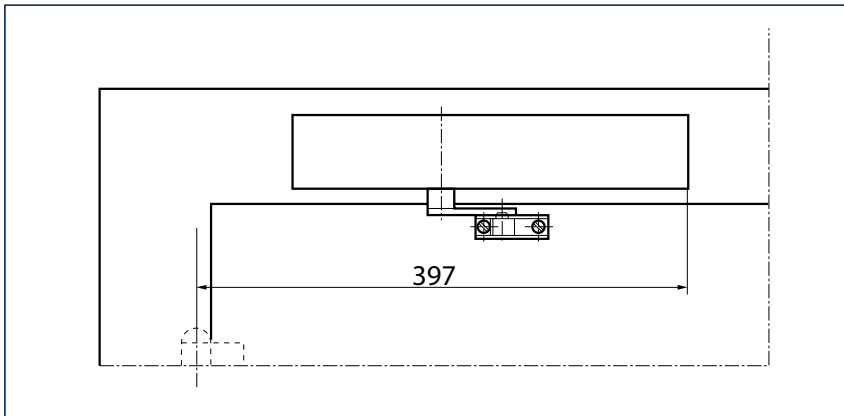

Montáž na křídle/strana závěsů TS 4000

Pohled

Příklad pro montáž GEZE TS 4000 TS 4000 S

Přímá montáž

Řez = přímá montáž

Upevňovací rozměry levých dveří

Upevňovací rozměry pravých dveří

Montáž s montážní deskou

Řez = montáž s montážní deskou

Upevňovací rozměry levých dveří

Upevňovací rozměry pravých dveří

Montáž na rám/protilehlá strana závěsů TS 4000

Pohled

Příklad pro montáž GEZE TS 4000, TS 4000 S

Přímá montáž

Řez = přímá montáž

Upevňovací rozměry pravých dveří

Upevňovací rozměry levých dveří

Montáž s montážní deskou

Řez = montáž s montážní deskou,
 A = max. 70 mm hloubka překladu u
 protikouřových a protipožárních dveří

Upevňovací rozměry pravých dveří

Upevňovací rozměry levých dveří