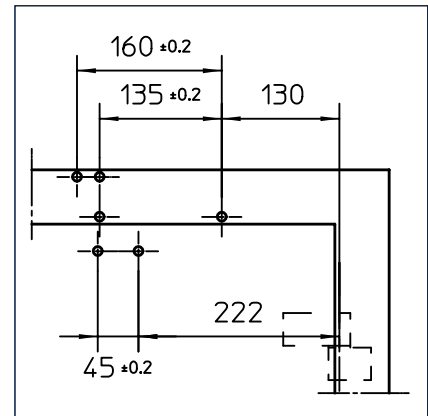

Montáž na křídle/strana závěsů TS 4000

Pohled

Příklad pro montáž GEZE TS 4000 TS 4000 S

Přímá montáž

Řez = přímá montáž

Upevňovací rozměry levých dveří

Upevňovací rozměry pravých dveří

Montáž s montážní deskou

Řez = montáž s montážní deskou

Upevňovací rozměry levých dveří

Upevňovací rozměry pravých dveří

Montáž na rám/protilehlá strana závěsů TS 4000

Pohled

Příklad pro montáž GEZE TS 4000, TS 4000 S

Přímá montáž

Řez = přímá montáž

Upevňovací rozměry pravých dveří

Upevňovací rozměry levých dveří

Montáž s montážní deskou

Řez = montáž s montážní deskou,
 A = max. 70 mm hloubka překladu u
 protikouřových a protipožárních dveří

Upevňovací rozměry pravých dveří

Upevňovací rozměry levých dveří