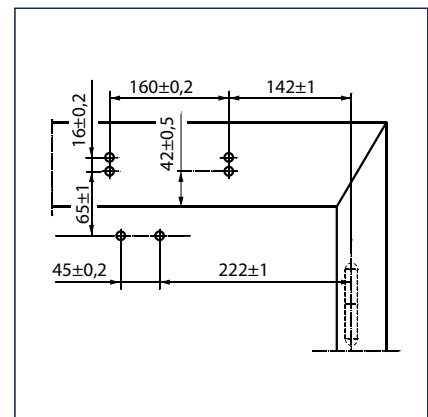

Řez = montáž s montážní deskou

Upevňovací rozměry levých dveří

Upevňovací rozměry pravých dveří

Montáž na rám/protilehlá strana závěsů TS 4000

Pohled

Příklad pro montáž GEZE TS 4000, TS 4000 S

Přímá montáž

Řez = přímá montáž

Upevňovací rozměry pravých dveří

Upevňovací rozměry levých dveří

Montáž s montážní deskou

Řez = montáž s montážní deskou,
 A = max. 70 mm hloubka překladu u
 protikouřových a protipožárních dveří

Upevňovací rozměry pravých dveří

Upevňovací rozměry levých dveří