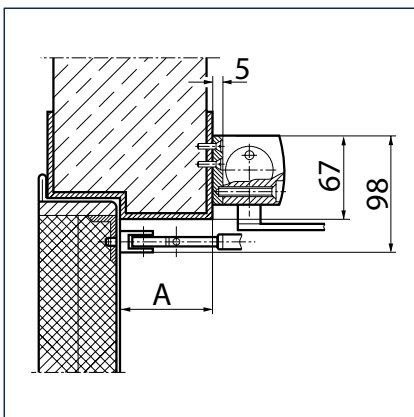

Montáž na křídle/strana závěsů TS 4000

Pohled

Příklad pro montáž GEZE TS 4000 TS 4000 S

Přímá montáž

Řez = přímá montáž

Upevňovací rozměry levých dveří

Upevňovací rozměry pravých dveří

Montáž s montážní deskou

Řez = montáž s montážní deskou

Upevňovací rozměry levých dveří

Upevňovací rozměry pravých dveří

Montáž na rám/protilehlá strana závěsů TS 4000

Pohled

Příklad pro montáž GEZE TS 4000, TS 4000 S

Přímá montáž

Řez = přímá montáž

Upevňovací rozměry pravých dveří

Upevňovací rozměry levých dveří

Montáž s montážní deskou

Řez = montáž s montážní deskou,
 A = max. 70 mm hloubka překladu u
 protikouřových a protipožárních dveří

Upevňovací rozměry pravých dveří

Upevňovací rozměry levých dveří