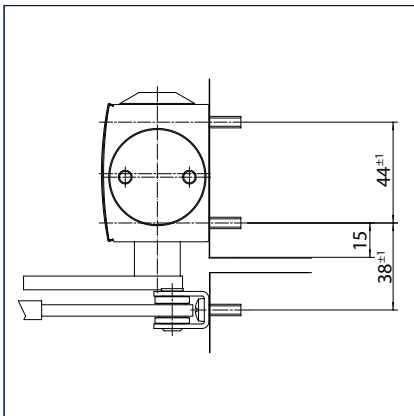

Montáž na křídle/strana závěsů TS 4000

Pohled

Příklad pro montáž GEZE TS 4000 TS 4000 S

Přímá montáž

Řez = přímá montáž

Upevňovací rozměry levých dveří

Upevňovací rozměry pravých dveří

Montáž s montážní deskou

Řez = montáž s montážní deskou

Upevňovací rozměry levých dveří

Upevňovací rozměry pravých dveří

Montáž na rám/protilehlá strana závěsů TS 4000

Pohled

Příklad pro montáž GEZE TS 4000, TS 4000 S

Přímá montáž

Řez = přímá montáž

Upevňovací rozměry pravých dveří

Upevňovací rozměry levých dveří

Montáž s montážní deskou

Řez = montáž s montážní deskou,
 A = max. 70 mm hloubka překladu u
 protikouřových a protipožárních dveří

Upevňovací rozměry pravých dveří

Upevňovací rozměry levých dveří