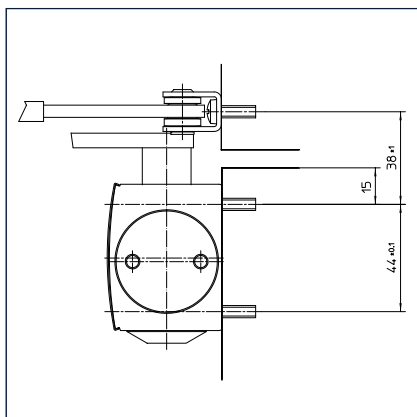

Montáž na křídle/strana závěsů TS 4000

Pohled

Příklad pro montáž GEZE TS 4000 TS 4000 S

Přímá montáž

Řez = přímá montáž

Upevňovací rozměry levých dveří

Upevňovací rozměry pravých dveří

Montáž s montážní deskou

Řez = montáž s montážní deskou

Upevňovací rozměry levých dveří

Upevňovací rozměry pravých dveří

Montáž na rám/protilehlá strana závěsů TS 4000

Pohled

Příklad pro montáž GEZE TS 4000, TS 4000 S

Přímá montáž

Řez = přímá montáž

Upevňovací rozměry pravých dveří

Upevňovací rozměry levých dveří

Montáž s montážní deskou

Řez = montáž s montážní deskou,
 A = max. 70 mm hloubka překladu u
 protikouřových a protipožárních dveří

Upevňovací rozměry pravých dveří

Upevňovací rozměry levých dveří