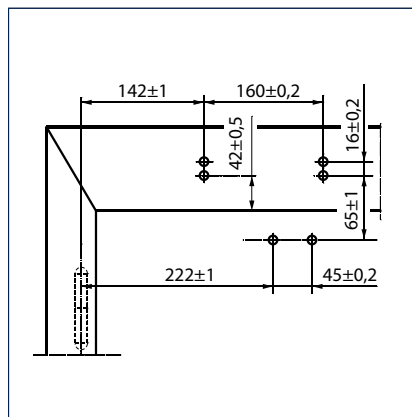

Řez = montáž s montážní deskou

Upevňovací rozměry levých dveří

Upevňovací rozměry pravých dveří

Montáž na rám/protilehlá strana závěsů TS 4000

Pohled

Příklad pro montáž GEZE TS 4000, TS 4000 S

Přímá montáž

Řez = přímá montáž

Upevňovací rozměry pravých dveří

Upevňovací rozměry levých dveří

Montáž s montážní deskou

Řez = montáž s montážní deskou,
 A = max. 70 mm hloubka překladu u
 protikouřových a protipožárních dveří

Upevňovací rozměry pravých dveří

Upevňovací rozměry levých dveří