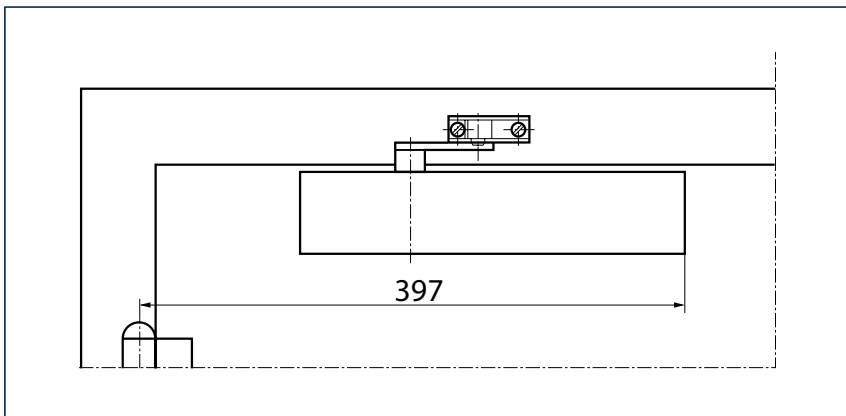

Montáž na křídle/strana závěsů TS 4000

Pohled

Příklad pro montáž GEZE TS 4000 TS 4000 S

Přímá montáž

Řez = přímá montáž

Upevňovací rozměry levých dveří

Upevňovací rozměry pravých dveří

Montáž s montážní deskou

Řez = montáž s montážní deskou

Upevňovací rozměry levých dveří

Upevňovací rozměry pravých dveří

Montáž na rám/protilehlá strana závěsů TS 4000

Pohled

Příklad pro montáž GEZE TS 4000, TS 4000 S

Přímá montáž

Řez = přímá montáž

Upevňovací rozměry pravých dveří

Upevňovací rozměry levých dveří

Montáž s montážní deskou

Řez = montáž s montážní deskou,
 A = max. 70 mm hloubka překladu u
 protikouřových a protipožárních dveří

Upevňovací rozměry pravých dveří

Upevňovací rozměry levých dveří