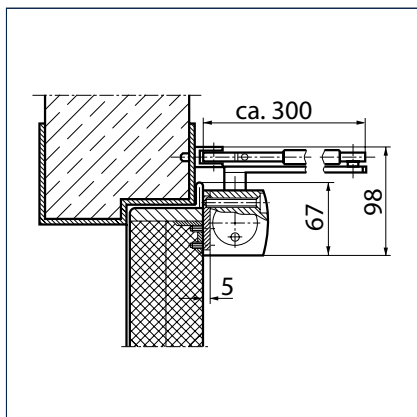

Montáž na křídle/strana závěsů TS 4000

Pohled

Příklad pro montáž GEZE TS 4000 TS 4000 S

Přímá montáž

Řez = přímá montáž

Upevňovací rozměry levých dveří

Upevňovací rozměry pravých dveří

Montáž s montážní deskou

Řez = montáž s montážní deskou

Upevňovací rozměry levých dveří

Upevňovací rozměry pravých dveří

Montáž na rám/protilehlá strana závěsů TS 4000

Pohled

Příklad pro montáž GEZE TS 4000, TS 4000 S

Přímá montáž

Řez = přímá montáž

Upevňovací rozměry pravých dveří

Upevňovací rozměry levých dveří

Montáž s montážní deskou

Řez = montáž s montážní deskou,
 A = max. 70 mm hloubka překladu u
 protikouřových a protipožárních dveří

Upevňovací rozměry pravých dveří

Upevňovací rozměry levých dveří