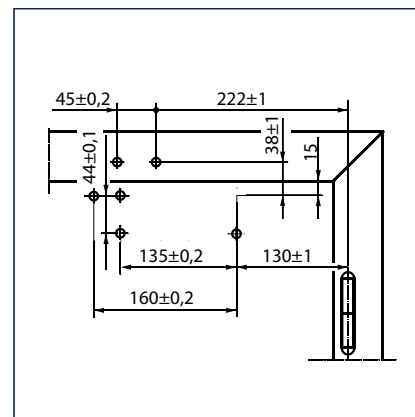

Montáž na křídle/strana závěsů TS 4000

Pohled

Příklad pro montáž GEZE TS 4000 TS 4000 S

Přímá montáž

Řez = přímá montáž

Upevňovací rozměry levých dveří

Upevňovací rozměry pravých dveří

Montáž s montážní deskou

Řez = montáž s montážní deskou

Upevňovací rozměry levých dveří

Upevňovací rozměry pravých dveří

Montáž na rám/protilehlá strana závěsů TS 4000

Pohled

Příklad pro montáž GEZE TS 4000, TS 4000 S

Přímá montáž

Řez = přímá montáž

Upevňovací rozměry pravých dveří

Upevňovací rozměry levých dveří

Montáž s montážní deskou

Řez = montáž s montážní deskou,
 A = max. 70 mm hloubka překladu u
 protikouřových a protipožárních dveří

Upevňovací rozměry pravých dveří

Upevňovací rozměry levých dveří