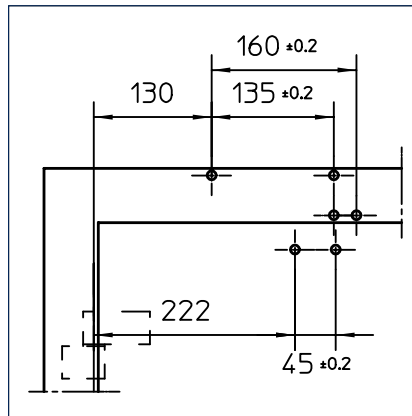

Montáž na křídle/strana závěsů TS 4000

Pohled

Příklad pro montáž GEZE TS 4000 TS 4000 S

Přímá montáž

Řez = přímá montáž

Upevňovací rozměry levých dveří

Upevňovací rozměry pravých dveří

Montáž s montážní deskou

Řez = montáž s montážní deskou

Upevňovací rozměry levých dveří

Upevňovací rozměry pravých dveří

Montáž na rám/protilehlá strana závěsů TS 4000

Pohled

Příklad pro montáž GEZE TS 4000, TS 4000 S

Přímá montáž

Řez = přímá montáž

Upevňovací rozměry pravých dveří

Upevňovací rozměry levých dveří

Montáž s montážní deskou

Řez = montáž s montážní deskou,
 A = max. 70 mm hloubka překladu u
 protikouřových a protipožárních dveří

Upevňovací rozměry pravých dveří

Upevňovací rozměry levých dveří