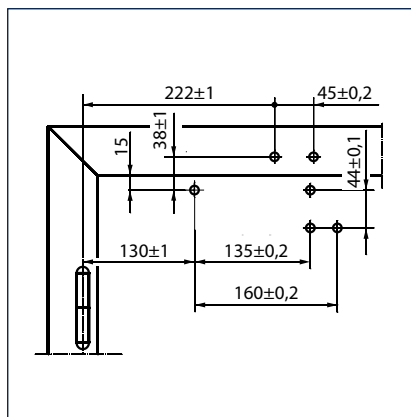

Montáž na křídle/strana závěsů TS 4000

Pohled

Příklad pro montáž GEZE TS 4000 TS 4000 S

Přímá montáž

Řez = přímá montáž

Upevňovací rozměry levých dveří

Upevňovací rozměry pravých dveří

Montáž s montážní deskou

Řez = montáž s montážní deskou

Upevňovací rozměry levých dveří

Upevňovací rozměry pravých dveří

Montáž na rám/protilehlá strana závěsů TS 4000

Pohled

Příklad pro montáž GEZE TS 4000, TS 4000 S

Přímá montáž

Řez = přímá montáž

Upevňovací rozměry pravých dveří

Upevňovací rozměry levých dveří

Montáž s montážní deskou

Řez = montáž s montážní deskou,
 A = max. 70 mm hloubka překladu u
 protikouřových a protipožárních dveří

Upevňovací rozměry pravých dveří

Upevňovací rozměry levých dveří