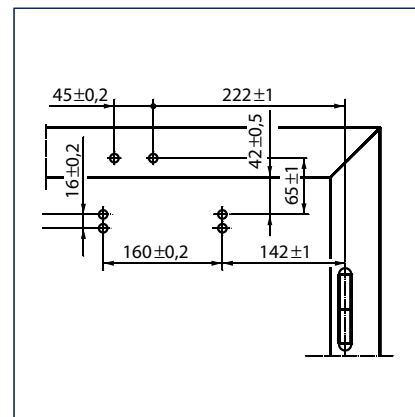

Montáž na křídle/strana závěsů TS 4000

Pohled

Příklad pro montáž GEZE TS 4000 TS 4000 S

Přímá montáž

Řez = přímá montáž

Upevňovací rozměry levých dveří

Upevňovací rozměry pravých dveří

Montáž s montážní deskou

Řez = montáž s montážní deskou

Upevňovací rozměry levých dveří

Upevňovací rozměry pravých dveří

Montáž na rám/protilehlá strana závěsů TS 4000

Pohled

Příklad pro montáž GEZE TS 4000, TS 4000 S

Přímá montáž

Řez = přímá montáž

Upevňovací rozměry pravých dveří

Upevňovací rozměry levých dveří

Montáž s montážní deskou

Řez = montáž s montážní deskou,
 A = max. 70 mm hloubka překladu u
 protikouřových a protipožárních dveří

Upevňovací rozměry pravých dveří

Upevňovací rozměry levých dveří