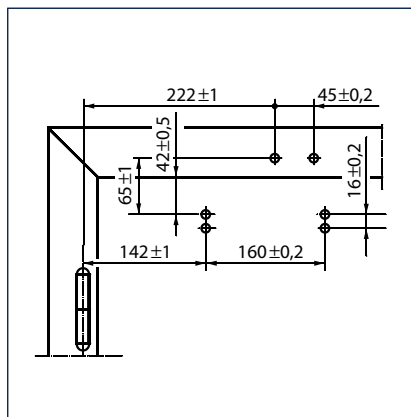

Montáž na křídle/strana závěsů TS 4000

Pohled

Příklad pro montáž GEZE TS 4000 TS 4000 S

Přímá montáž

Řez = přímá montáž

Upevňovací rozměry levých dveří

Upevňovací rozměry pravých dveří

Montáž s montážní deskou

Řez = montáž s montážní deskou

Upevňovací rozměry levých dveří

Upevňovací rozměry pravých dveří

Montáž na rám/protilehlá strana závěsů TS 4000

Pohled

Příklad pro montáž GEZE TS 4000, TS 4000 S

Přímá montáž

Řez = přímá montáž

Upevňovací rozměry pravých dveří

Upevňovací rozměry levých dveří

Montáž s montážní deskou

Řez = montáž s montážní deskou,
 A = max. 70 mm hloubka překladu u
 protikouřových a protipožárních dveří

Upevňovací rozměry pravých dveří

Upevňovací rozměry levých dveří