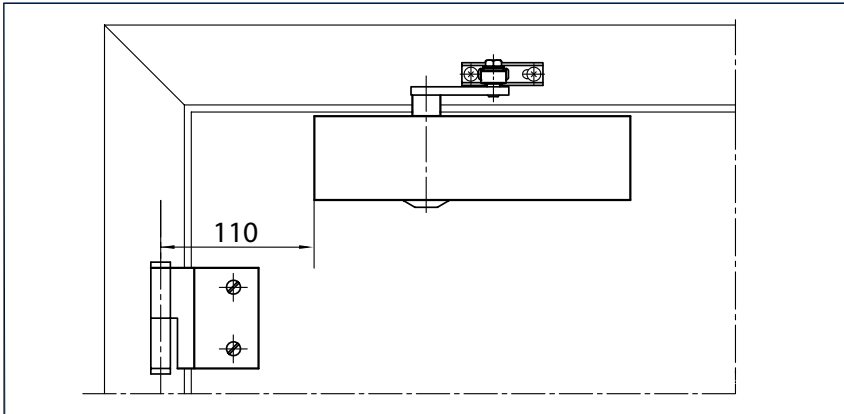

**Montáž na křídlo/strana závěsů TS 2000 NV/NV BC**

Pohled

Příklad pro montáž GEZE TS 2000 NV/NV BC

Přímá montáž

Řez = přímá montáž

Upevňovací rozměry levých dveří

Upevňovací rozměry pravých dveří

Montáž s montážní deskou

Řez = montáž s montážní deskou

Upevňovací rozměry levých dveří

Upevňovací rozměry pravých dveří

**Montáž na rám /protilehlá strana závěsů TS 2000 NV/NV BC**

Pohled

Příklad pro montáž GEZE TS 2000 NV/NV BC

Přímá montáž

Řez = přímá montáž

Upevňovací rozměry pravých dveří

Upevňovací rozměry levých dveří

Montáž s montážní deskou

Řez = montáž s montážní deskou

Upevňovací rozměry pravých dveří

Upevňovací rozměry levých dveří