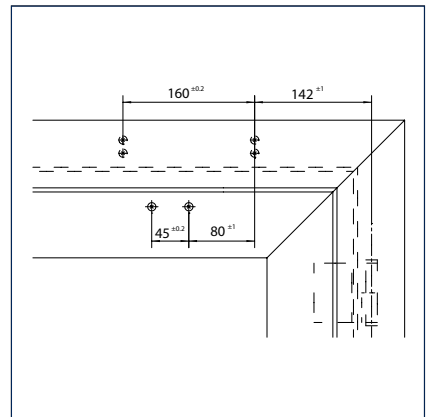

**Montáž na křídlo/strana závěsů TS 2000 NV/NV BC**

Pohled

Příklad pro montáž GEZE TS 2000 NV/NV BC

Přímá montáž

Řez = přímá montáž

Upevňovací rozměry levých dveří

Upevňovací rozměry pravých dveří

Montáž s montážní deskou

Řez = montáž s montážní deskou

Upevňovací rozměry levých dveří

Upevňovací rozměry pravých dveří

**Montáž na rám /protilehlá strana závěsů TS 2000 NV/NV BC**

Pohled

Příklad pro montáž GEZE TS 2000 NV/NV BC

Přímá montáž

Řez = přímá montáž

Upevňovací rozměry pravých dveří

Upevňovací rozměry levých dveří

Montáž s montážní deskou

Řez = montáž s montážní deskou

Upevňovací rozměry pravých dveří

Upevňovací rozměry levých dveří