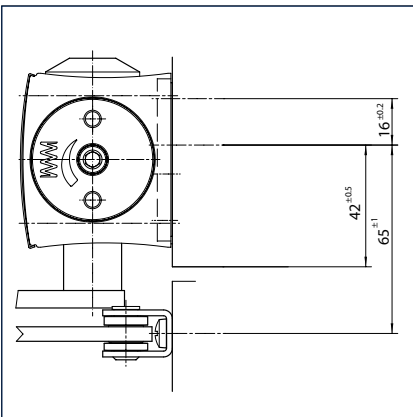

**Montáž na křídlo/strana závěsů TS 2000 NV/NV BC**

Pohled

Příklad pro montáž GEZE TS 2000 NV/NV BC

Přímá montáž

Řez = přímá montáž

Upevňovací rozměry levých dveří

Upevňovací rozměry pravých dveří

Montáž s montážní deskou

Řez = montáž s montážní deskou

Upevňovací rozměry levých dveří

Upevňovací rozměry pravých dveří

**Montáž na rám /protilehlá strana závěsů TS 2000 NV/NV BC**

Pohled

Příklad pro montáž GEZE TS 2000 NV/NV BC

Přímá montáž

Řez = přímá montáž

Upevňovací rozměry pravých dveří

Upevňovací rozměry levých dveří

Montáž s montážní deskou

Řez = montáž s montážní deskou

Upevňovací rozměry pravých dveří

Upevňovací rozměry levých dveří