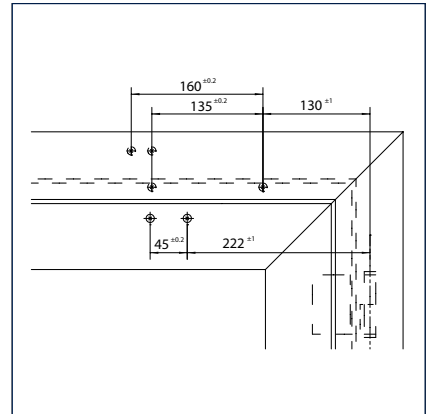

**Montáž na křídlo/strana závěsů TS 2000 NV/NV BC**

Pohled

Příklad pro montáž GEZE TS 2000 NV/NV BC

Přímá montáž

Řez = přímá montáž

Upevňovací rozměry levých dveří

Upevňovací rozměry pravých dveří

Montáž s montážní deskou

Řez = montáž s montážní deskou

Upevňovací rozměry levých dveří

Upevňovací rozměry pravých dveří

**Montáž na rám /protilehlá strana závěsů TS 2000 NV/NV BC**

Pohled

Příklad pro montáž GEZE TS 2000 NV/NV BC

Přímá montáž

Řez = přímá montáž

Upevňovací rozměry pravých dveří

Upevňovací rozměry levých dveří

Montáž s montážní deskou

Řez = montáž s montážní deskou

Upevňovací rozměry pravých dveří

Upevňovací rozměry levých dveří