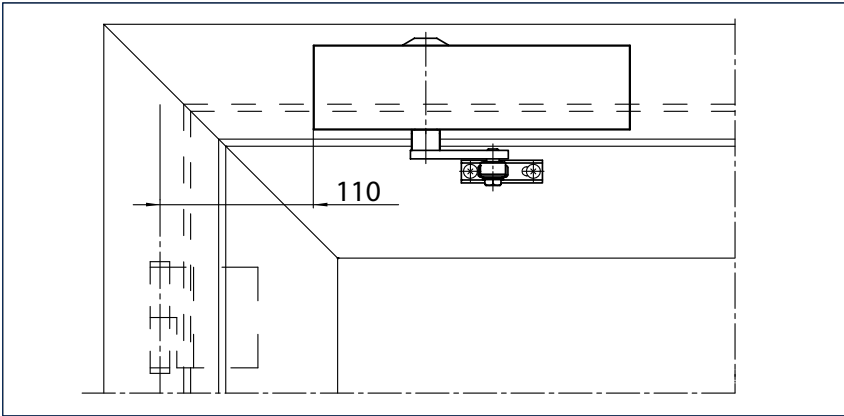

**Montáž na křídlo/strana závěsů TS 2000 NV/NV BC**

Pohled

Příklad pro montáž GEZE TS 2000 NV/NV BC

Přímá montáž

Řez = přímá montáž

Upevňovací rozměry levých dveří

Upevňovací rozměry pravých dveří

Montáž s montážní deskou

Řez = montáž s montážní deskou

Upevňovací rozměry levých dveří

Upevňovací rozměry pravých dveří

**Montáž na rám /protilehlá strana závěsů TS 2000 NV/NV BC**

Pohled

Příklad pro montáž GEZE TS 2000 NV/NV BC

Přímá montáž

Řez = přímá montáž

Upevňovací rozměry pravých dveří

Upevňovací rozměry levých dveří

Montáž s montážní deskou

Řez = montáž s montážní deskou

Upevňovací rozměry pravých dveří

Upevňovací rozměry levých dveří