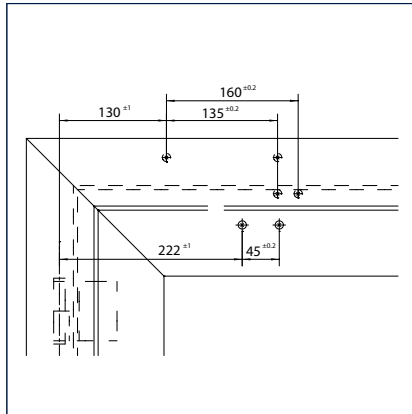

**Montáž na křídlo/strana závěsů TS 2000 NV/NV BC**

Pohled

Příklad pro montáž GEZE TS 2000 NV/NV BC

Přímá montáž

Řez = přímá montáž

Upevňovací rozměry levých dveří

Upevňovací rozměry pravých dveří

Montáž s montážní deskou

Řez = montáž s montážní deskou

Upevňovací rozměry levých dveří

Upevňovací rozměry pravých dveří

**Montáž na rám /protilehlá strana závěsů TS 2000 NV/NV BC**

Pohled

Příklad pro montáž GEZE TS 2000 NV/NV BC

Přímá montáž

Řez = přímá montáž

Upevňovací rozměry pravých dveří

Upevňovací rozměry levých dveří

Montáž s montážní deskou

Řez = montáž s montážní deskou

Upevňovací rozměry pravých dveří

Upevňovací rozměry levých dveří