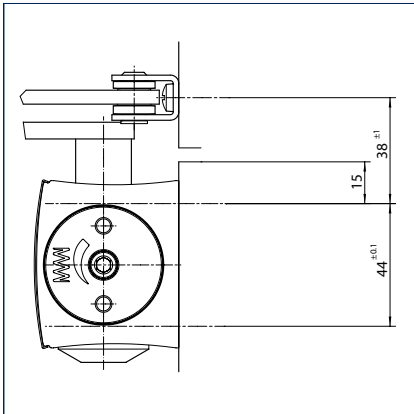

**Montáž na křídlo/strana závěsů TS 2000 NV/NV BC**

Pohled

Příklad pro montáž GEZE TS 2000 NV/NV BC

Přímá montáž

Řez = přímá montáž

Upevňovací rozměry levých dveří

Upevňovací rozměry pravých dveří

Montáž s montážní deskou

Řez = montáž s montážní deskou

Upevňovací rozměry levých dveří

Upevňovací rozměry pravých dveří

**Montáž na rám /protilehlá strana závěsů TS 2000 NV/NV BC**

Pohled

Příklad pro montáž GEZE TS 2000 NV/NV BC

Přímá montáž

Řez = přímá montáž

Upevňovací rozměry pravých dveří

Upevňovací rozměry levých dveří

Montáž s montážní deskou

Řez = montáž s montážní deskou

Upevňovací rozměry pravých dveří

Upevňovací rozměry levých dveří