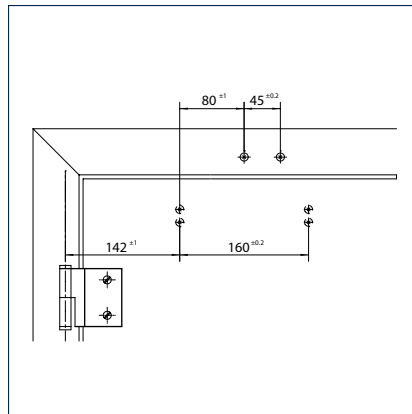

**Montáž na křídlo/strana závěsů TS 2000 NV/NV BC**

Pohled

Příklad pro montáž GEZE TS 2000 NV/NV BC

Přímá montáž

Řez = přímá montáž

Upevňovací rozměry levých dveří

Upevňovací rozměry pravých dveří

Montáž s montážní deskou

Řez = montáž s montážní deskou

Upevňovací rozměry levých dveří

Upevňovací rozměry pravých dveří

**Montáž na rám /protilehlá strana závěsů TS 2000 NV/NV BC**

Pohled

Příklad pro montáž GEZE TS 2000 NV/NV BC

Přímá montáž

Řez = přímá montáž

Upevňovací rozměry pravých dveří

Upevňovací rozměry levých dveří

Montáž s montážní deskou

Řez = montáž s montážní deskou

Upevňovací rozměry pravých dveří

Upevňovací rozměry levých dveří