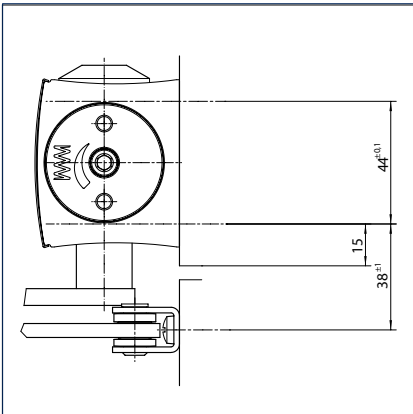

**Montáž na křídlo/strana závěsů TS 2000 NV/NV BC**

Pohled

Příklad pro montáž GEZE TS 2000 NV/NV BC

Přímá montáž

Řez = přímá montáž

Upevňovací rozměry levých dveří

Upevňovací rozměry pravých dveří

Montáž s montážní deskou

Řez = montáž s montážní deskou

Upevňovací rozměry levých dveří

Upevňovací rozměry pravých dveří

**Montáž na rám /protilehlá strana závěsů TS 2000 NV/NV BC**

Pohled

Příklad pro montáž GEZE TS 2000 NV/NV BC

Přímá montáž

Řez = přímá montáž

Upevňovací rozměry pravých dveří

Upevňovací rozměry levých dveří

Montáž s montážní deskou

Řez = montáž s montážní deskou

Upevňovací rozměry pravých dveří

Upevňovací rozměry levých dveří