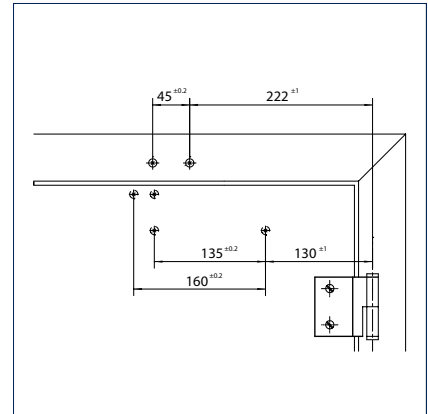

**Montáž na křídlo/strana závěsů TS 2000 NV/NV BC**

Pohled

Příklad pro montáž GEZE TS 2000 NV/NV BC

Přímá montáž

Řez = přímá montáž

Upevňovací rozměry levých dveří

Upevňovací rozměry pravých dveří

Montáž s montážní deskou

Řez = montáž s montážní deskou

Upevňovací rozměry levých dveří

Upevňovací rozměry pravých dveří

**Montáž na rám /protilehlá strana závěsů TS 2000 NV/NV BC**

Pohled

Příklad pro montáž GEZE TS 2000 NV/NV BC

Přímá montáž

Řez = přímá montáž

Upevňovací rozměry pravých dveří

Upevňovací rozměry levých dveří

Montáž s montážní deskou

Řez = montáž s montážní deskou

Upevňovací rozměry pravých dveří

Upevňovací rozměry levých dveří