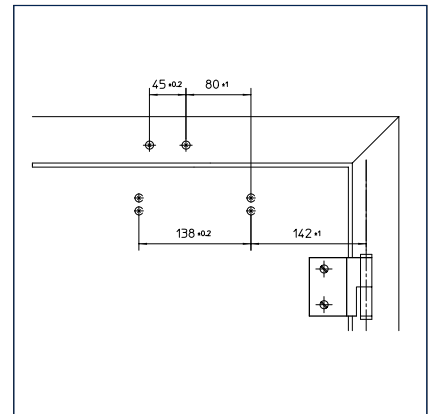

**Montáž na křídlo/strana závěsů TS 2000 NV/NV BC**

Pohled

Příklad pro montáž GEZE TS 2000 NV/NV BC

Přímá montáž

Řez = přímá montáž

Upevňovací rozměry levých dveří

Upevňovací rozměry pravých dveří

Montáž s montážní deskou

Řez = montáž s montážní deskou

Upevňovací rozměry levých dveří

Upevňovací rozměry pravých dveří

**Montáž na rám /protilehlá strana závěsů TS 2000 NV/NV BC**

Pohled

Příklad pro montáž GEZE TS 2000 NV/NV BC

Přímá montáž

Řez = přímá montáž

Upevňovací rozměry pravých dveří

Upevňovací rozměry levých dveří

Montáž s montážní deskou

Řez = montáž s montážní deskou

Upevňovací rozměry pravých dveří

Upevňovací rozměry levých dveří