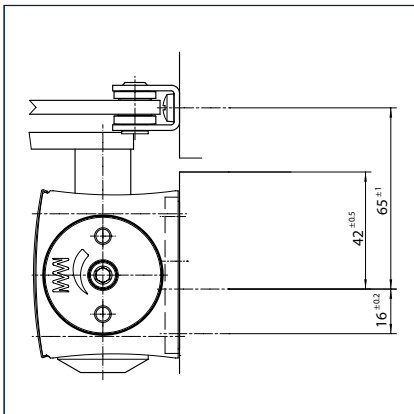

**Montáž na křídlo/strana závěsů TS 2000 NV/NV BC**

Pohled

Příklad pro montáž GEZE TS 2000 NV/NV BC

Přímá montáž

Řez = přímá montáž

Upevňovací rozměry levých dveří

Upevňovací rozměry pravých dveří

Montáž s montážní deskou

Řez = montáž s montážní deskou

Upevňovací rozměry levých dveří

Upevňovací rozměry pravých dveří

**Montáž na rám /protilehlá strana závěsů TS 2000 NV/NV BC**

Pohled

Příklad pro montáž GEZE TS 2000 NV/NV BC

Přímá montáž

Řez = přímá montáž

Upevňovací rozměry pravých dveří

Upevňovací rozměry levých dveří

Montáž s montážní deskou

Řez = montáž s montážní deskou

Upevňovací rozměry pravých dveří

Upevňovací rozměry levých dveří