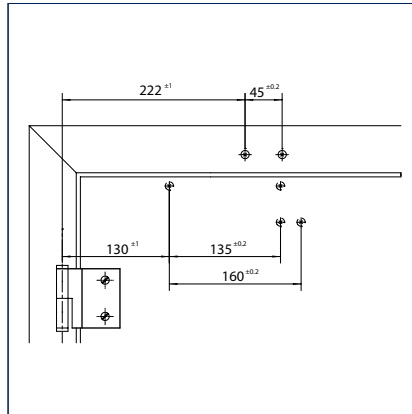

**Montáž na křídlo/strana závěsů TS 2000 NV/NV BC**

Pohled

Příklad pro montáž GEZE TS 2000 NV/NV BC

Přímá montáž

Řez = přímá montáž

Upevňovací rozměry levých dveří

Upevňovací rozměry pravých dveří

Montáž s montážní deskou

Řez = montáž s montážní deskou

Upevňovací rozměry levých dveří

Upevňovací rozměry pravých dveří

**Montáž na rám /protilehlá strana závěsů TS 2000 NV/NV BC**

Pohled

Příklad pro montáž GEZE TS 2000 NV/NV BC

Přímá montáž

Řez = přímá montáž

Upevňovací rozměry pravých dveří

Upevňovací rozměry levých dveří

Montáž s montážní deskou

Řez = montáž s montážní deskou

Upevňovací rozměry pravých dveří

Upevňovací rozměry levých dveří