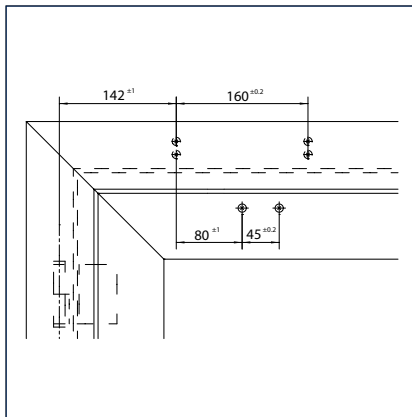

**Montáž na křídlo/strana závěsů TS 2000 NV/NV BC**

Pohled

Příklad pro montáž GEZE TS 2000 NV/NV BC

Přímá montáž

Řez = přímá montáž

Upevňovací rozměry levých dveří

Upevňovací rozměry pravých dveří

Montáž s montážní deskou

Řez = montáž s montážní deskou

Upevňovací rozměry levých dveří

Upevňovací rozměry pravých dveří

**Montáž na rám /protilehlá strana závěsů TS 2000 NV/NV BC**

Pohled

Příklad pro montáž GEZE TS 2000 NV/NV BC

Přímá montáž

Řez = přímá montáž

Upevňovací rozměry pravých dveří

Upevňovací rozměry levých dveří

Montáž s montážní deskou

Řez = montáž s montážní deskou

Upevňovací rozměry pravých dveří

Upevňovací rozměry levých dveří